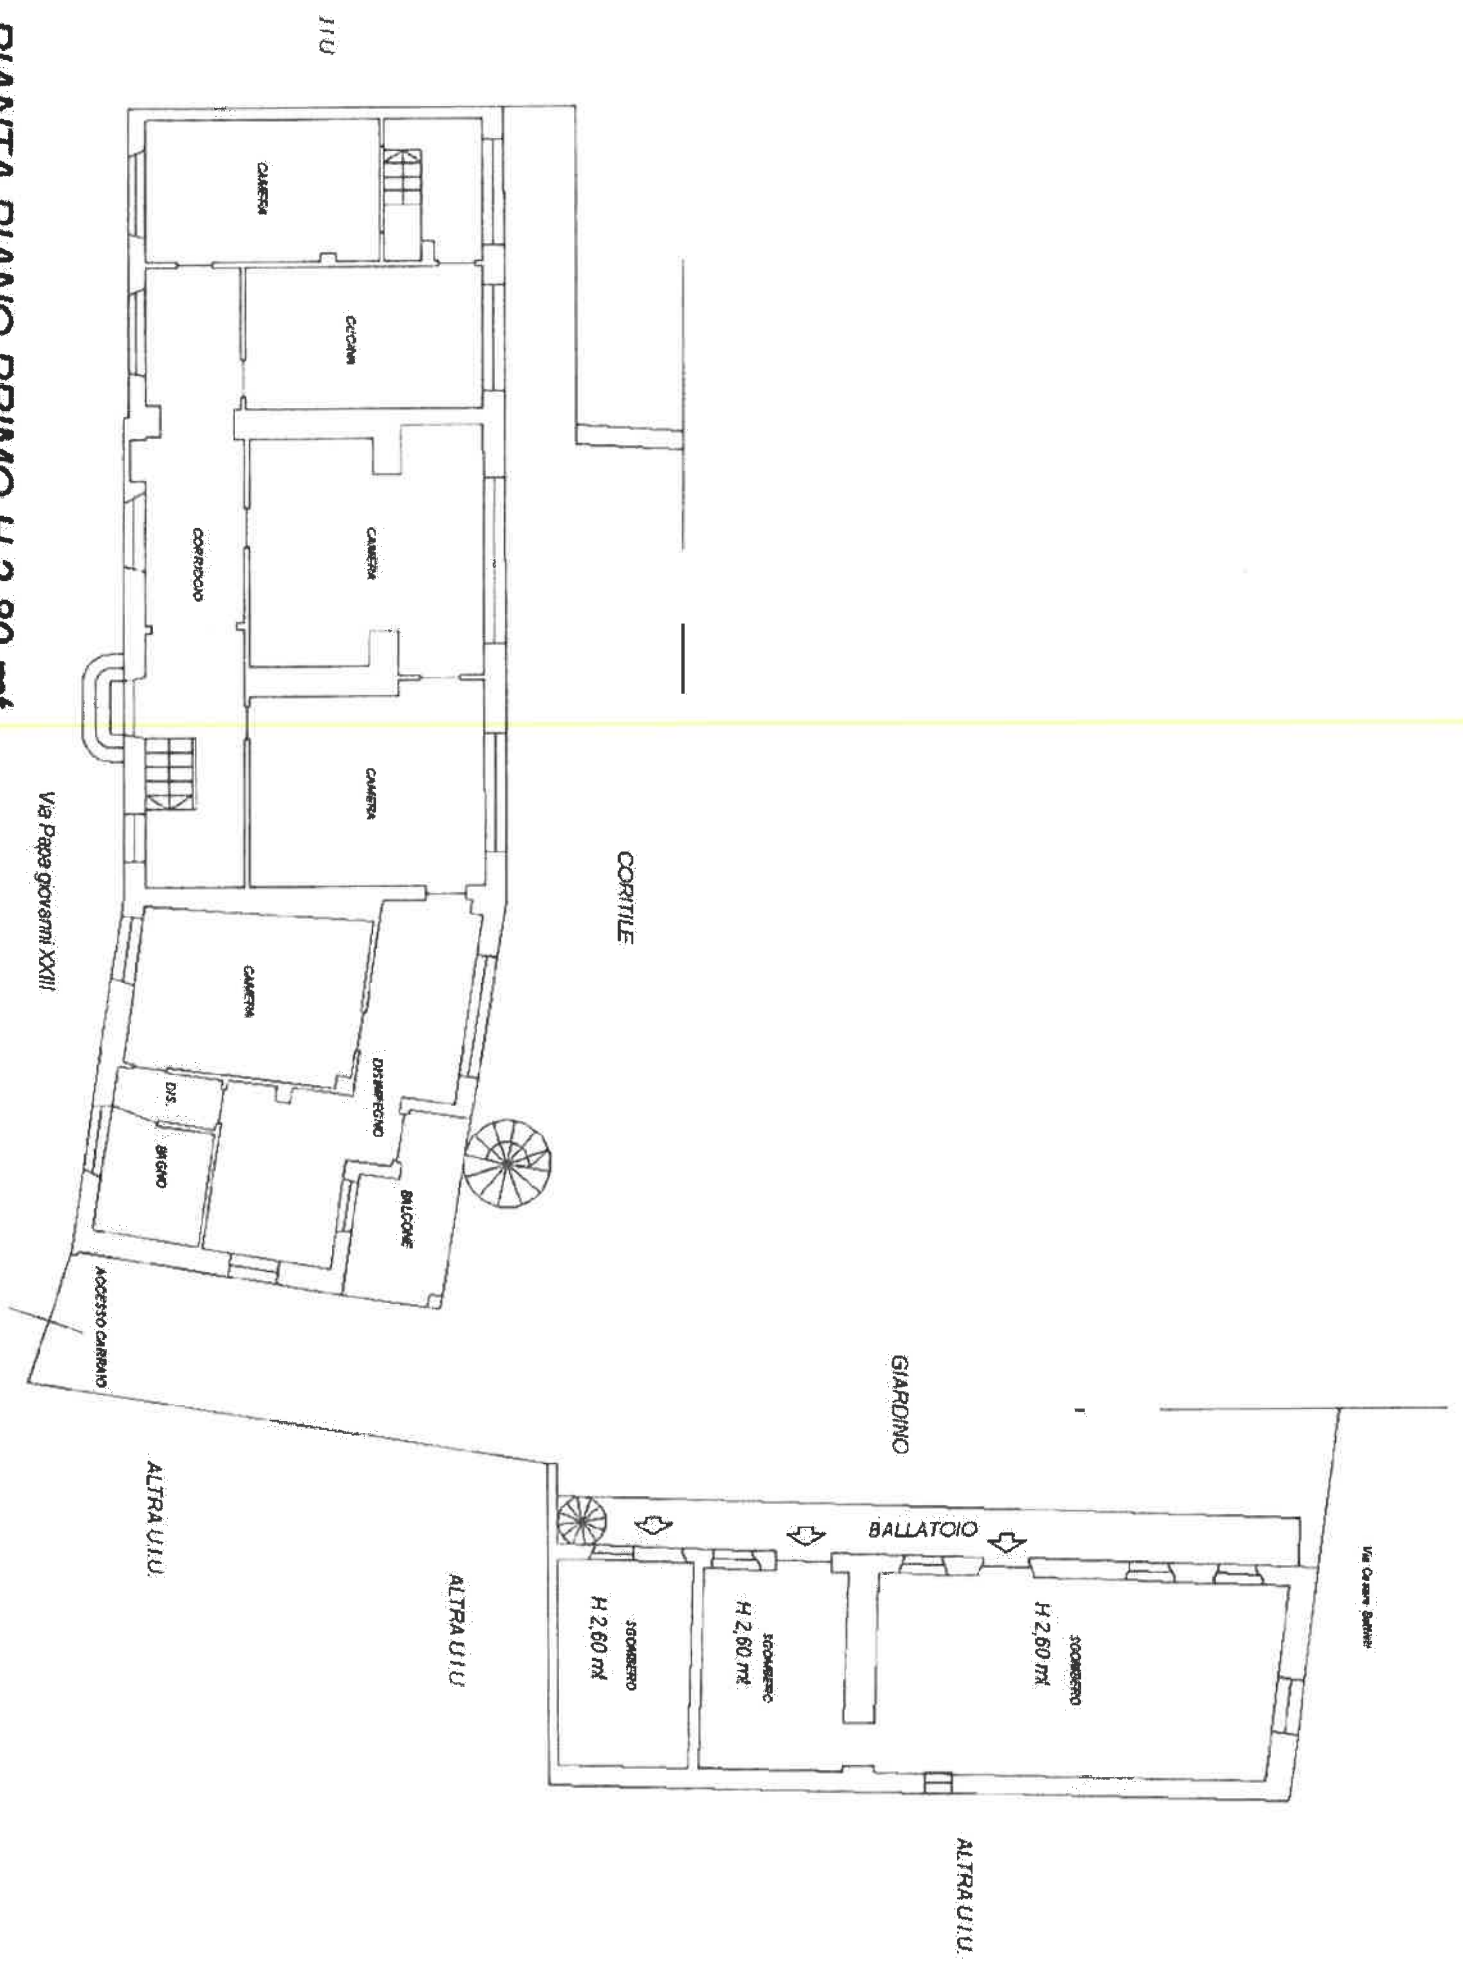

PIANTA PIANO PRIMO H 2,80 mt

110

Via Papa Giovanni XXIII

CORTILE

GIARDINO

Via Cesare Galvani

ALTRA U.I.U.

ALTRA U.I.U.

ALTRA U.I.U.

SPOGLIERO
H 2,80 mt

SPOGLIERO
H 2,80 mt

SPOGLIERO
H 2,80 mt

BALLATOIO

ACCESSO CARRABO

CAMERA

CUCINA